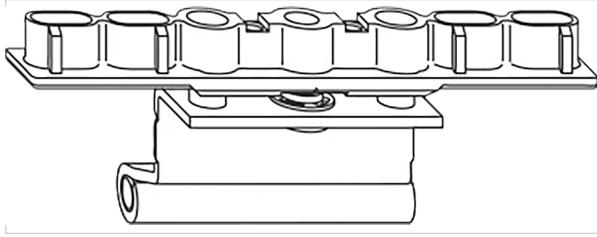

Serrurerie et quincaillerie porte-fenêtre > Accessoires pour la porte > Paumelles > Paumelle et fiche pour menuiserie alu et PVC >

Paumelle de soufflet

Caractéristiques techniques

| | |
|-----------------------------------|----|
| Épaisseur de recouvrement (en mm) | 20 |
| Axe à (mm) | 13 |