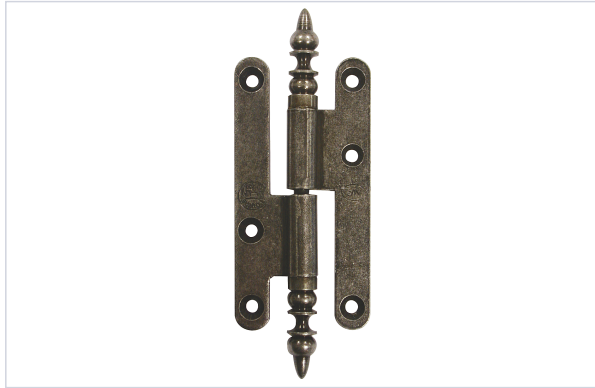

Serrurerie et quincaillerie porte-fenêtre > Accessoires pour la porte > Paumelles >

Paumelle a vase rustique

[Voir la fiche technique](#)

Caractéristiques produit

Marque	Bouvet
Largeur de la paumelle ouverte (en mm)	55
Matière	Acier
Forme de la lame	Bouts ronds
Support d'utilisation	Bois
Coudée (en mm)	60/70

Caractéristiques techniques

RÉFÉRENCE	SENS	ASPECT FINITION	HAUTEUR (MM)	TYPE DE LAME	SECTEUR - PAGE CATALOGUE	PRIX
BRO404	Gauche	Patiné	110	Lames droites	5-16	18,15 €
BRO405	Droite	Patiné	110	Lames droites	5-16	18,15 €
BRO408	Gauche	Poli	110	Lames coudées		48,15 €

RÉFÉRENCE	SENS	ASPECT FINITION	HAUTEUR (MM)	TYPE DE LAME	SECTEUR - PAGE CATALOGUE	PRIX
BRO414	Gauche	Patiné	140	Lames droites	5-16	16,11 €
BRO415	Droite	Patiné	140	Lames droites	5-16	16,11 €