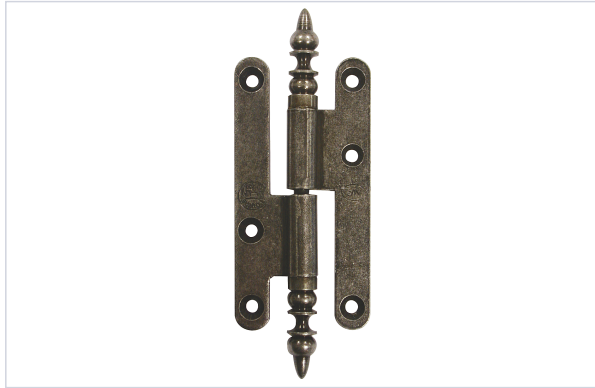

Serrurerie et quincaillerie porte-fenêtre > Accessoires pour la porte > Paumelles >

Paumelle a vase rustique

[Voir la fiche technique](#)

Caractéristiques produit

Marque	Bouvet
Largeur de la paumelle ouverte (en mm)	55
Matière	Acier
Forme de la lame	Bouts ronds
Support d'utilisation	Bois
Coudée (en mm)	60/70

Caractéristiques techniques

RÉFÉRENCE	SENS	ASPECT FINITION	HAUTEUR (MM)	TYPE DE LAME	SECTEUR - PAGE CATALOGUE
BRO404	Gauche	Patiné	110	Lames droites	5-16
BRO405	Droite	Patiné	110	Lames droites	5-16

RÉFÉRENCE	SENS	ASPECT FINITION	HAUTEUR (MM)	TYPE DE LAME	SECTEUR - PAGE CATALOGUE
<u>BRO408</u>	Gauche	Poli	110	Lames coudées	
<u>BRO414</u>	Gauche	Patiné	140	Lames droites	5-16
<u>BRO415</u>	Droite	Patiné	140	Lames droites	5-16