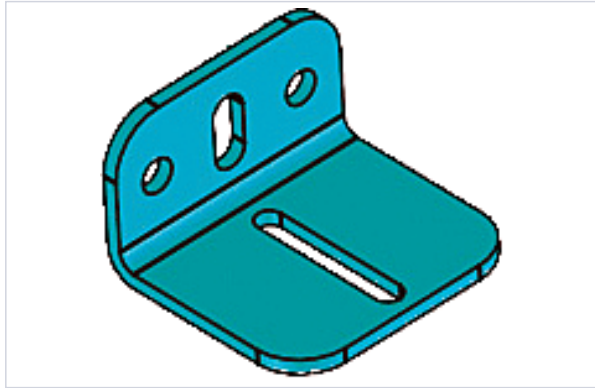

Quincaillerie pour l'extérieur > Pour le volet > Volet roulant > Support pour rail >

Equerre de fixation

Votre prix : **3,98€** HT