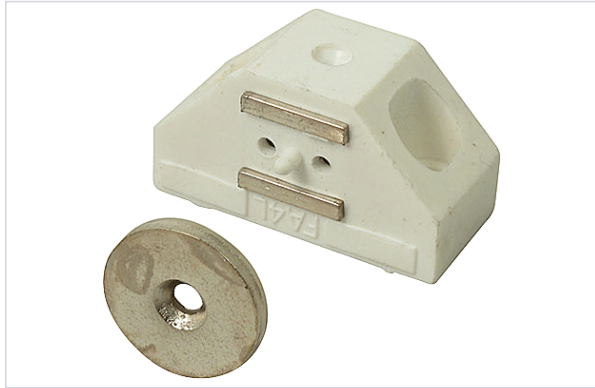

Serrurerie et quincaillerie porte-fenêtre > Serrure et verrou > Serrure > Loqueteau >

Loqueteau magnetique FA

monin
Les solutions qu'on aime

Votre prix : **4,91€** HT

Caractéristiques produit

Marque	Monin
Largeur (mm)	15
Longueur (mm)	32
Force de retenue (kg)	4
Type de loqueteau	Magnétique
Contreplaque incluse	Oui
Utilisation	Pour placard d'angle.
Entraxe (mm)	21
Secteur - Page catalogue	8-56

Caractéristiques techniques

RÉFÉRENCE	COLORIS
MON421	Blanc

RÉFÉRENCE	COLORIS
<u>MON422</u>	Marron