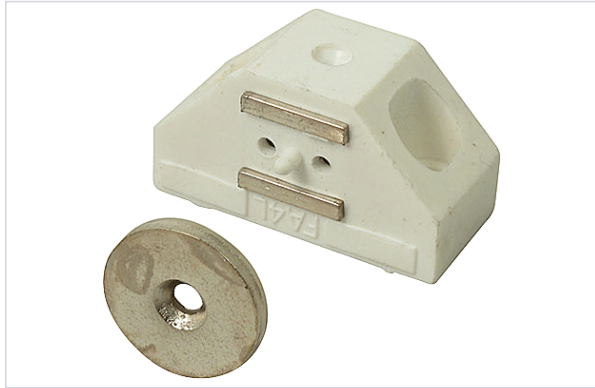

Serrurerie et quincaillerie porte-fenêtre > Serrure et verrou > Serrure > Loqueteau >

Loqueteau magnetique FA

Votre prix : **5,15€** HT