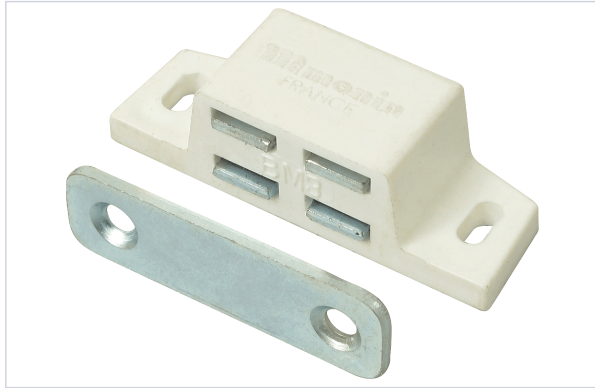

Serrurerie et quincaillerie porte-fenêtre > Serrure et verrou > Serrure > Loqueteau >

Loqueteau magnetique BM

Caractéristiques produit

Marque	Monin
Type de loqueteau	Magnétique
Contreplaque incluse	Oui
Utilisation	Pour placard.
Secteur - Page catalogue	8-56

Caractéristiques techniques

RÉFÉRENCE	FORCE DE RETENUE (KG)	COLORIS	ENTRAXE (MM)	PRIX
MON413	3	Blanc	34	2,03 €
MON414	3	Marron	34	2,03 €
MON415	4	Blanc	34	2,55 €
MON416	4	Marron	34	2,55 €
MON417	6	Blanc	59	4,17 €