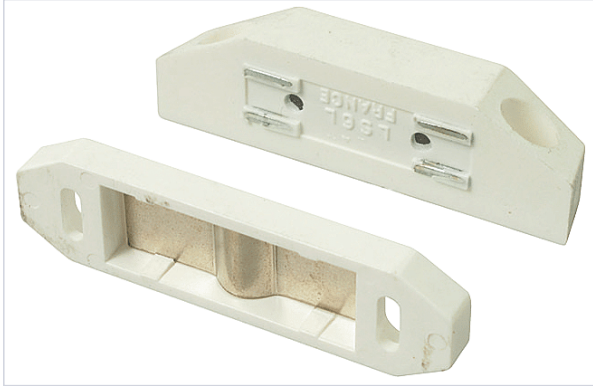

Serrurerie et quincaillerie porte-fenêtre > Serrure et verrou > Serrure > Loqueteau >

Loqueteau magnetique LS P.S

Caractéristiques produit

| | |
|---------------------------------|---------------|
| Marque | Monin |
| Type de loqueteau | Magnétique |
| Contreplaque incluse | Oui |
| Utilisation | Pour placard. |
| Secteur - Page catalogue | 8-56 |

Caractéristiques techniques

| RÉFÉRENCE | FORCE DE RETENUE (KG) | COLORIS | ENTRAXE (MM) | PRIX |
|-------------------------------|-----------------------|---------|--------------|---------|
| MON400 | 3 | Blanc | 40 | 9,04 € |
| MON401 | 3 | Marron | 40 | 9,04 € |
| MON402 | 4 | Blanc | 42 | 10,25 € |
| MON403 | 4 | Marron | 42 | 10,25 € |
| MON404 | 6 | Blanc | 45 | 12,63 € |