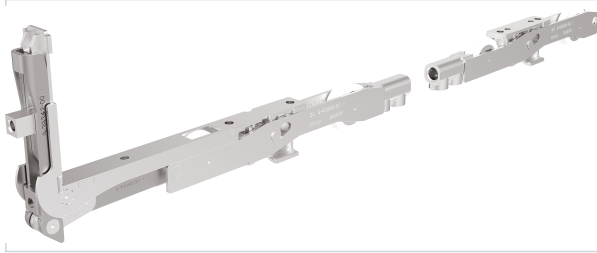

Serrurerie et quincaillerie porte-fenêtre > Accessoires pour la fenêtre > Ferrure fenêtre > Sabot de roulement >

Sabot de roulement

Votre prix : **113,80€** ^{HT}

Caractéristiques techniques

Type d'ouvrant	GU 937
Spécificité	Espace entre vantaux 10 ou 28 mm
Poids maximum du vantail (kg)	150
Aspect finition	FerGUard* argent
Réf. Ferco	K-16493-00-0-1
Largeur de l'ouvrant minimum (mm)	700
Largeur de l'ouvrant maximum (mm)	2200
Hauteur de l'ouvrant minimum (mm)	850
Hauteur de l'ouvrant maximum (mm)	2750
Épaisseur minimum (mm)	56
Épaisseur maximum (mm)	92

Caractéristiques produit

Référence	FEC7000
-----------	----------------

Marque

Ferco

Secteur - Page catalogue

7-57