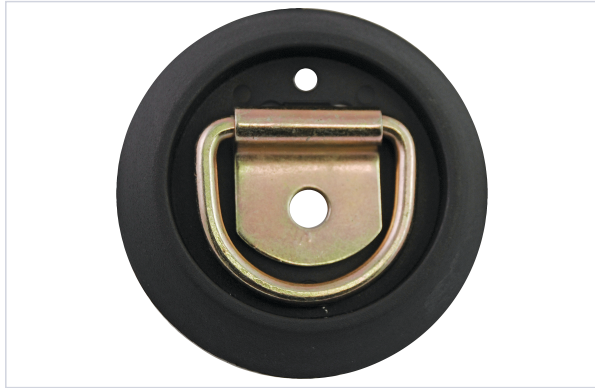

Quincaillerie du bâtiment > Arrimage > Crochet et piton >

Anneau d'arrimage rond

Votre prix : **14,38€** HT

[Voir la fiche technique](#)

Caractéristiques techniques

Matière	Polyamide / Acier zingué
Diamètre (mm)	100
Type de fixation	À visser
Coloris	Noir
Épaisseur (mm)	11
Capacité de charge (kg)	272
Diamètre de perçage (mm)	6

Caractéristiques produit

Référence	ROZ105
Marque	Chapuis

Secteur - Page catalogue

6-214