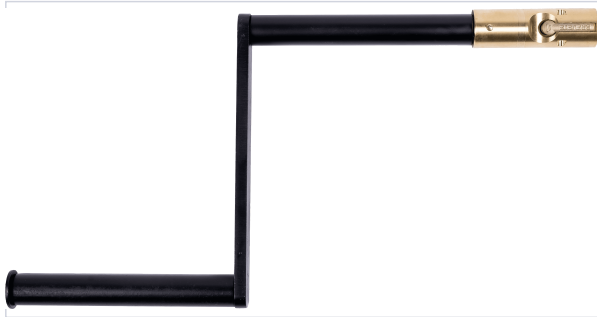

Quincaillerie pour l'extérieur > Pour le volet > Volet roulant > Manivelle >

## Manivelle de tourne a gauche 37

Votre prix : **321,60€** HT