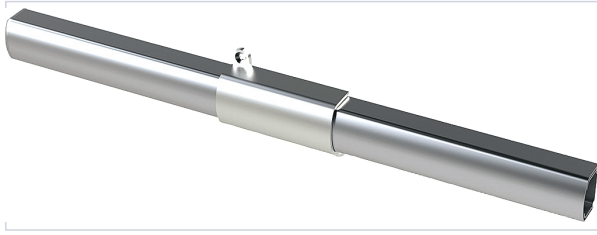

Serrurerie et quincaillerie porte-fenêtre > Accessoires pour la fenêtre > Ferrure fenêtre > Manchon de raccordement >

## Manchon de recouvrement EFLEX1

Votre prix : **37,72€** HT

[Voir la fiche technique](#)

### Caractéristiques techniques

<b>Matière</b>	Aluminium
<b>Utilisation</b>	Manchon de recouvrement série EFLEX. Montage sur goulotte par clipsage et vissage <b>SEW410</b> , <b>SEW411</b> et <b>SEW412</b> .
<b>Finition</b>	Chrome satin
<b>Diamètre (mm)</b>	3,40