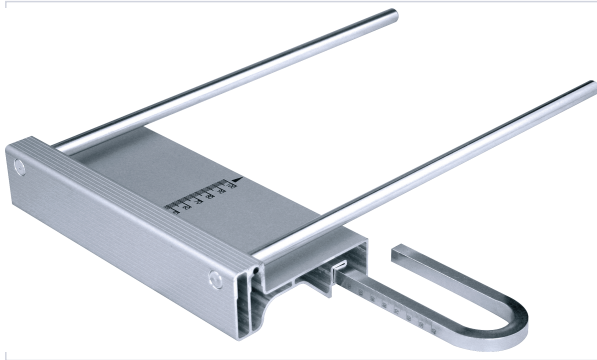

## Guide parallele

**mafell**

Votre prix : **203,01€** HT

### Caractéristiques techniques

Articles associés	<b>MAF107</b>
Spécificité	Avec butée latérale
Matière	Aluminium
Utilisation	Pour station de perçage.