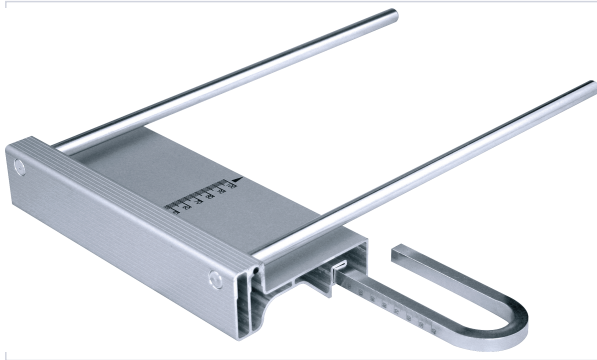

[Agencement et aménagement](#) > [Gabarit de pose et de perçage](#) > [Nouveautés](#) >

Guide parallele

mafell

Caractéristiques techniques

Articles associés	MAF107
Spécificité	Avec butée latérale
Matière	Aluminium
Utilisation	Pour station de perçage.

Caractéristiques produit

Référence	MAF1071
Marque	Mafell
Secteur - Page catalogue	9-51