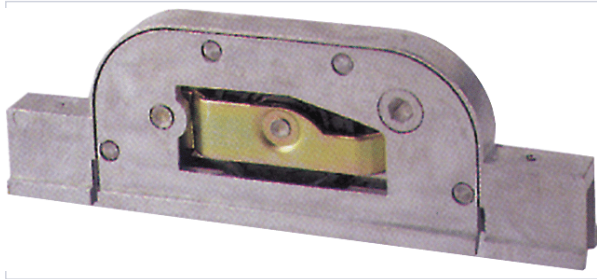

Porte battante et coulissante > Porte coulissante > Monture et chariot coulissant >

Roulette simple sur monture Orfea

Votre prix : **75,80€** HT

Caractéristiques techniques

Spécificité	Sur monture Orfea réglable.
Nombre de galets	1
Réf. Ferco	G-11389-00-0-1
Finition de la monture	FerGUard
Matière de la monture	Acier

Caractéristiques produit

Référence	FEC4480
Marque	Ferco
Secteur - Page catalogue	7-54