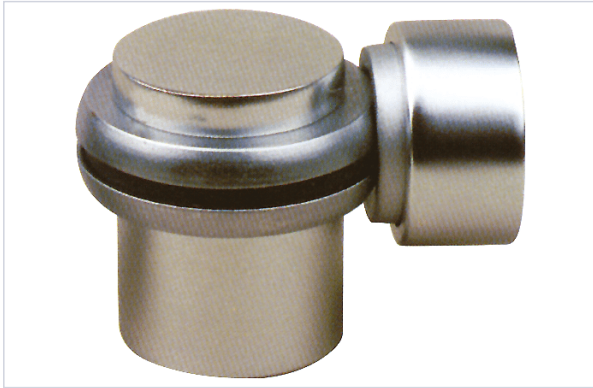

Porte battante et coulissante > Porte coulissante > Arrêt de porte >

Butoir magnetique

Caractéristiques techniques

Coloris	Argent
Hauteur (mm)	38
Matière	Aluminium
Poids maximum du vantail (kg)	20
Aspect finition	Satiné
Type de fixation	À visser
Livré(e) sans	Vis ni cheville.
Diamètre (mm)	30

Caractéristiques produit

Référence	EUR004
Marque	Eurowale

Secteur - Page catalogue

3-18