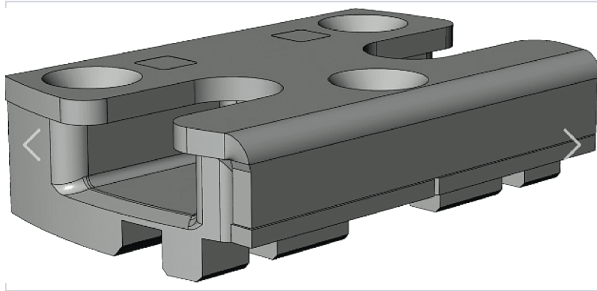

Serrurerie et quincaillerie porte-fenêtre > Serrure et verrou > Gâche >

Gache

**WINK
HAUS**

Matériau de la fenêtre : plastique
 Position centrale de la rainure : 13 mm
 Dégagement : 12 mm
 Côté paumelles : DIN gauche, DIN droite
 Type d'ouverture : oscillo-battant
 Pression de contact : Standard
 Profondeur gâche : 29 mm
 Aptitude à la sécurité : compatible RC
 Domaine d'application : Méthode de fixation des vis de construction de fenêtres
 Nombre de trous de vis : 3
 Vis axe 1 : 6,5 mm
 Vis axe 2 : 23,5 mm
 Distance vis axe 2 : 32 mm
 Angle d'axe de vis : 90°
 Pente d'entrée : non
 Avec cocotte : non
 Avec fente : non
 Avec plancher : oui

Votre prix : **3,96€** HT

Caractéristiques techniques

| | |
|--------------------------|-----------------|
| Matière | Acier galvanisé |
| Coloris | Gris anthracite |
| Sens | Réversible |
| Épaisseur (en mm) | 11,60 |
| Longueur (mm) | 45 |
| Type de gâche | De sécurité |
| Modèle | SBS.K.152 |

Caractéristiques produit

Référence

WIN20419

Marque

Winkhaus