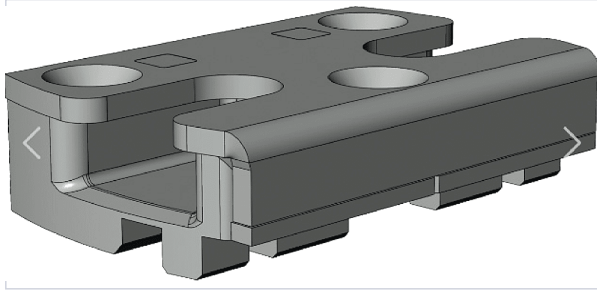

Serrurerie et quincaillerie porte-fenêtre > Serrure et verrou > Gâche >

Gache

Matériau de la fenêtre : plastique
 Position centrale de la rainure : 13 mm
 Dégagement : 12 mm
 Côté paumelles : DIN gauche, DIN droite
 Type d'ouverture : oscillo-battant
 Pression de contact : Standard
 Profondeur gâche : 29 mm
 Aptitude à la sécurité : compatible RC
 Domaine d'application : Méthode de fixation des vis de construction de fenêtres
 Nombre de trous de vis : 3
 Vis axe 1 : 6,5 mm
 Vis axe 2 : 23,5 mm
 Distance vis axe 2 : 32 mm
 Angle d'axe de vis : 90°
 Pente d'entrée : non
 Avec cocotte : non
 Avec fente : non
 Avec plancher : oui

Caractéristiques techniques

Matière	Acier galvanisé
Coloris	Gris anthracite
Sens	Réversible
Épaisseur (en mm)	11,60
Longueur (mm)	45
Type de gâche	De sécurité
Modèle	SBS.K.152

Caractéristiques produit

Référence	WIN20419
------------------	-----------------