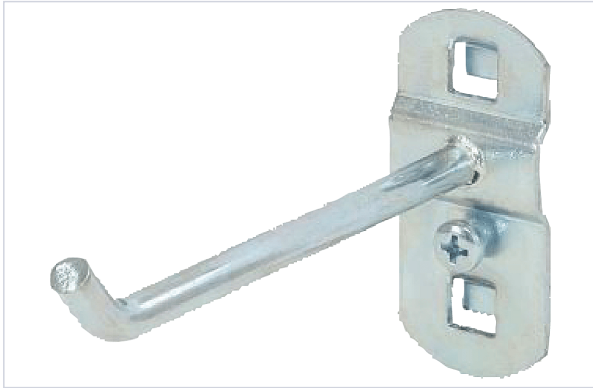

Manutention, levage et rangement atelier > Rangement atelier > Rangement > Porte-outils >

Crochet 45°

Votre prix : **10,21€** HT

[Voir la fiche technique](#)

Caractéristiques techniques

Longueur (mm)	100
Diamètre (mm)	6
Matière	Tôle d'acier
Spécificité	Convient aux trous de 10 x 10 mm et 38 mm entre chaque trou
Livré(e) avec	Vis de fixation
Magnétique	Non
Type de porte-outils	Ratelier

Caractéristiques produit

Référence	EXO15675
Marque	KS Tools