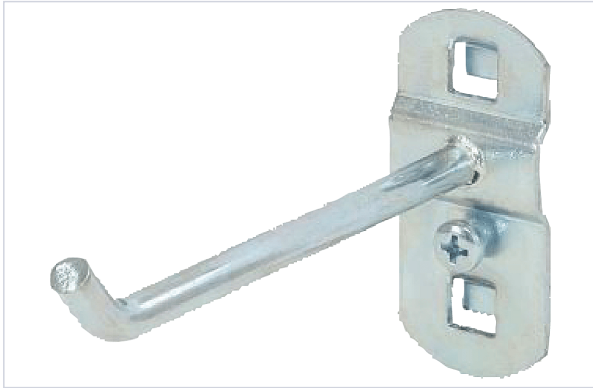

Manutention, levage et rangement atelier > Rangement atelier > Rangement > Porte-outils >

Crochet 45°

[Voir la fiche technique](#)

Caractéristiques techniques

Longueur (mm)	100
Diamètre (mm)	6
Matière	Tôle d'acier
Spécificité	Convient aux trous de 10 x 10 mm et 38 mm entre chaque trou
Livré(e) avec	Vis de fixation
Magnétique	Non
Type de porte-outils	Ratelier

Caractéristiques produit

Référence	EXO15675
Marque	KS Tools