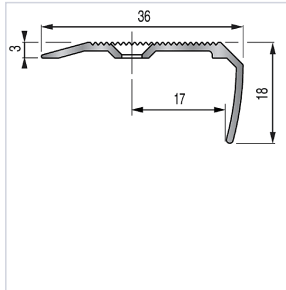

Quincaillerie du bâtiment > Profil, seuil, cornière > Nez de marche >

Nez de marche anti-dérapant strie 221535D

Caractéristiques produit

Marque	Dinac
Longueur (m)	3,000
Matière	Aluminium
Coloris	Noir
Pour l'intérieur	Oui
Aspect finition	Laqué
Spécificité	Anti-dérapant strié métallique
Pour l'extérieur	Oui
Secteur - Page catalogue	6-130

Caractéristiques techniques

RÉFÉRENCE	TYPE DE FIXATION	HAUTEUR (MM)	LARGEUR TOTALE (EN MM)	ÉPAISSEUR (MM)	USAGE	PRIX
<u>DIN121</u>	À visser	18	36	3	Trafic tertiaire	76,79 €

RÉFÉRENCE	TYPE DE FIXATION	HAUTEUR (MM)	LARGEUR TOTALE (EN MM)	ÉPAISSEUR (MM)	USAGE	PRIX
DIN122	À visser	32	50	3	Trafic tertiaire	127,20 €
DIN123	Adhésif	32	50	3	Trafic tertiaire	129,85 €
DIN124	À visser	32	67	4,50	Trafic tertiaire	205,77 €
DIN125	Adhésif	15	25	2	Trafic domestique	83,65 €