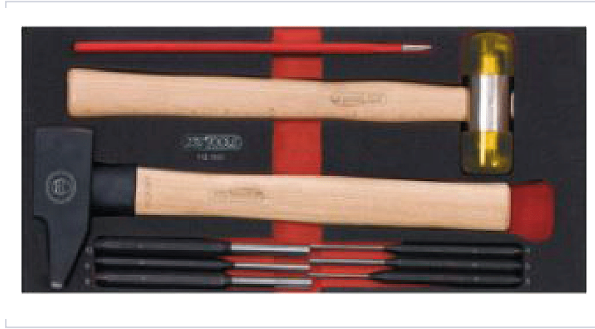

Outillage à main > Coffret d'outillage > Nouveautés >

Module d'outils de frappe

Votre prix : **314,17€** ^{HT}

[Voir la fiche technique](#)

Caractéristiques techniques

Composition

- 1 burin extra-plat, 26 mm, longueur de 250 mm
- 1 marteau rivoir manche hickory, 600 g
- 1 maillet à embouts plastique interchangeables 340 g, tête Ø 35 mm avec manche frêne galbé
- 1 chasse-goupille bruni octogonal de 3 à 10 mm, longueur de 150 mm

Caractéristiques produit

Référence

EX08178

Marque

KS Tools