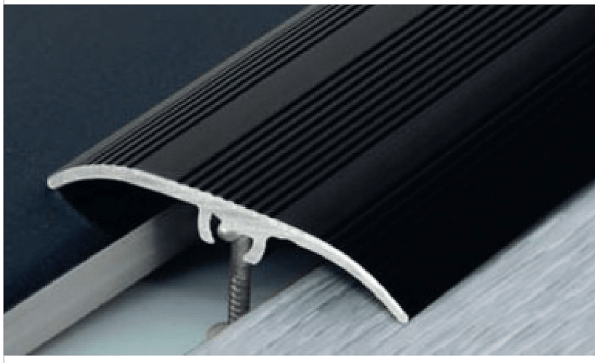

Quincaillerie du bâtiment > Profil, seuil, cornière > Barre de seuil >

Barre de seuil strie multi-niveaux Dinafix

DiNACTM

Fixation invisible.

[Voir la fiche technique](#)

Caractéristiques produit

Marque	Dinac
Type de fixation	À visser
Hauteur (mm)	5,70
Largeur (mm)	41
Matière	Aluminium
Pré-percé	Non
Forme	Strié(e)
Secteur - Page catalogue	6-137

Caractéristiques techniques

RÉFÉRENCE	ASPECT FINITION	LONGUEUR (M)	COLORIS	USAGE	PRIX
DIN128	Brossé	2,700	Noir	Trafic intense.	90,27 €

RÉFÉRENCE	ASPECT FINITION	LONGUEUR (M)	COLORIS	USAGE	PRIX
<u>DIN129</u>	Brossé	0,930	Noir	Intérieur	35,10 €
<u>LEC006</u>	Anodisé	0,930	Aluminium	Trafic intense.	32,86 €