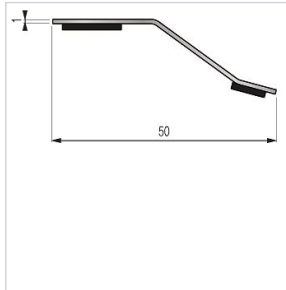

Quincaillerie du bâtiment > Profil, seuil, cornière > Barre de seuil >

Barre de seuil multi-niveaux Presto

[Voir la fiche technique](#)

Caractéristiques produit

Marque	Dinac
Aspect finition	Brillant
Type de fixation	Adhésif
Longueur (m)	0,930
Matière	Inox
Secteur - Page catalogue	6-137

Caractéristiques techniques

RÉFÉRENCE	LARGEUR (MM)	USAGE	PRIX
DIN110	50	Trafic tertiaire	39,18 €
DIN111	30	Intérieur	26,38 €