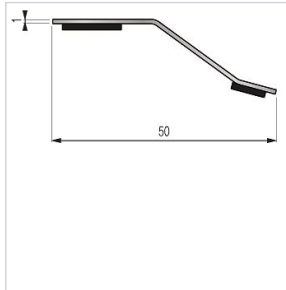

Quincaillerie du bâtiment > Profil, seuil, cornière > Barre de seuil >

## Barre de seuil multi-niveaux Presto

[Voir la fiche technique](#)

### Caractéristiques produit

Marque	Dinac
Aspect finition	Brillant
Type de fixation	Adhésif
Longueur (m)	0,930
Matière	Inox
Secteur - Page catalogue	6-137

### Caractéristiques techniques

RÉFÉRENCE	LARGEUR (MM)	USAGE
<u><a href="#">DIN110</a></u>	50	Trafic tertiaire
<u><a href="#">DIN111</a></u>	30	Intérieur