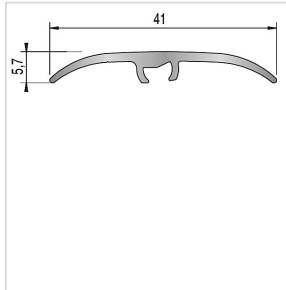

Quincaillerie du bâtiment > Profil, seuil, cornière > Barre de seuil >

Barre de seuil multi-niveaux 214

DiNACTM

Fixation invisible.

[Voir la fiche technique](#)

Caractéristiques produit

Marque	Dinac
Type de fixation	À visser
Largeur (mm)	41
Hauteur (mm)	5,70
Forme	Bombé
Matière	Aluminium
Pré-percé	Non
Secteur - Page catalogue	6-136

Caractéristiques techniques

RÉFÉRENCE	ASPECT FINITION	LONGUEUR (M)	USAGE	RIX
LEC003	Anodisé	2,700	Intérieur	72,00 €

RÉFÉRENCE	ASPECT FINITION	LONGUEUR (M)	USAGE	PRIX
LEC004	Titium	2,700	Trafic intense.	81,98 €
LEC005	Anodisé	0,930	Intérieur	28,70 €