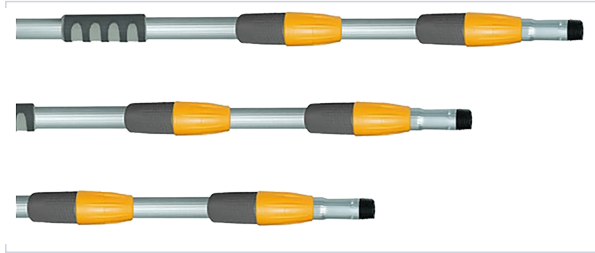

Entretien extérieur > Outil à main espaces verts > Perche >

Perche telescopique

Votre prix : **386,45€** ^{HT}

[Voir la fiche technique](#)

Caractéristiques techniques

Longueur maximum (mm)	10000
Matière	Aluminium strié
Télescopique	Oui
Spécificité	Réglable avec précision, au millimètre près, par un système de bagues.
Fabrication européenne	Oui

Caractéristiques produit

Référence	EX05631
Marque	Telescoperche