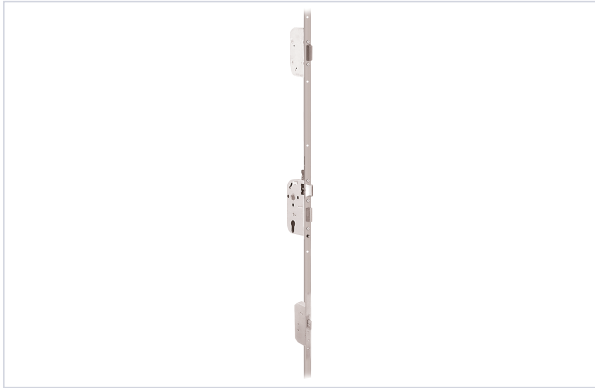

Serrurerie et quincaillerie porte-fenêtre > Serrure et verrou > Serrure > Serrure à encastrer multipoints >

Serrure a encastrer multipoints 8150

Votre prix : **149,06€** HT

[Voir la fiche technique](#)

Caractéristiques techniques

Largeur de la tête (mm)	18
Longueur de la tête (mm)	2040
Sens	Réversible
Norme NF P 26103	Oui
Hauteur cote D fixe (mm)	1045
Type de pêne	Pêne demi-tour, 3 dormants
Épaisseur du coffre (mm)	14
Épaisseur de la tête (mm)	3
Nombre de points	3
Modèle	8150
Carré (mm)	

	7
Point(s) de fermeture	Latéraux
Tête	Tête de 18
Type de serrure	À encastrer

Caractéristiques produit

Référence	BRD010
Marque	Bricard
Secteur - Page catalogue	1-129