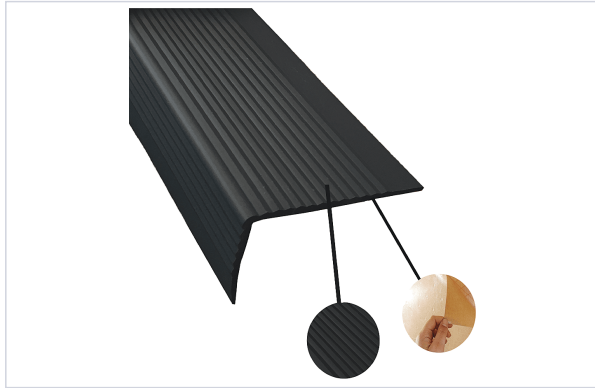

Quincaillerie du bâtiment > Profil, seuil, cornière > Nez de marche >

Nez de marche souple strie 604007NADH

Durabilité, esthétique et thermosoudable.

Votre prix : **75,86€** HT

[Voir la fiche technique](#)

Caractéristiques techniques

Matière	Composé vinylique
Coloris	Noir
Pour l'intérieur	Oui
Longueur (m)	3,000
Épaisseur (mm)	2,80
Hauteur (mm)	45
Largeur totale (en mm)	75
Type de fixation	Auto adhésive

Caractéristiques produit