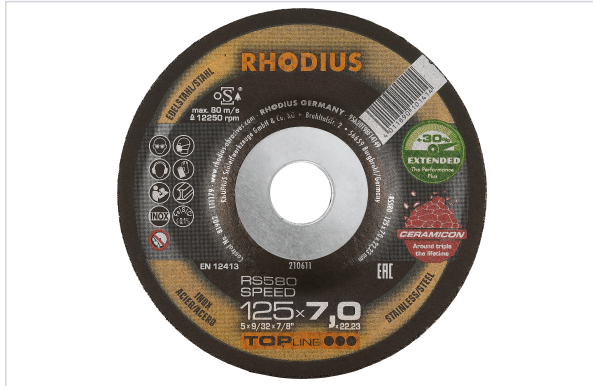

Outillage électroportatif > Consommables d'outillage électroportatif > Disque pour aggloméré >

Disque a meuler plat RS580 Speed

RHODIUS
Schleifwerkzeuge

LE

Ebarbage agréable et sans effort.

Votre prix : **27,45€** HT

[Voir la fiche technique](#)

Caractéristiques techniques

Diamètre (mm)	125
Support d'utilisation	Acier, Inox
Diamètre de l'alésage (mm)	22,23
Forme de l'alésage	Rond
Épaisseur (mm)	7
Type de centre	Plat
Vitesse de rotation maximum (en tr/min)	12250
Machine à utiliser	Meuleuse d'angle
Modèle	RS580 SPEED TOPLINE

Matière	Céramique
Type de disque	À meuler
Fabrication européenne	Oui

Caractéristiques produit

Référence	COM085
Marque	Rhodium
Secteur - Page catalogue	10-230