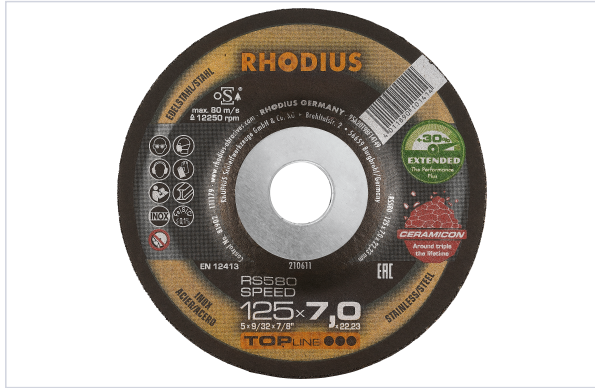

Outillage électroportatif > Consommables d'outillage électroportatif > Disque pour aggloméré >

Disque a meuler plat RS580 Speed

RHODIUS
Schleifwerkzeuge

Ebarbage agréable et sans effort.

Votre prix : **27,45€** HT

[Voir la fiche technique](#)

Caractéristiques techniques

Diamètre (mm)	125
Support d'utilisation	Acier, Inox
Diamètre de l'alésage (mm)	22,23
Forme de l'alésage	Rond
Épaisseur (mm)	7
Type de centre	Plat
Vitesse de rotation maximum (en tr/min)	12250
Machine à utiliser	Meuleuse d'angle
Modèle	RS580 SPEED TOPLINE

Matière	Céramique
Type de disque	À meuler
Fabrication européenne	Oui

Caractéristiques produit

Référence	COM085
Marque	Rhodium
Secteur - Page catalogue	10-230