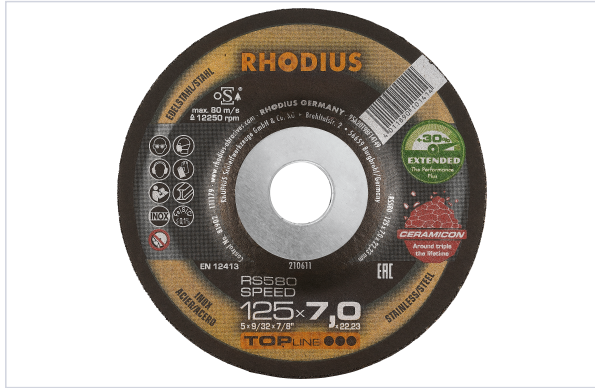

Outillage électroportatif > Consommables d'outillage électroportatif > Disque pour aggloméré >

## Disque a meuler plat RS580 Speed

**RHODIUS**  
Schleifwerkzeuge

Ebarbage agréable et sans effort.

[Voir la fiche technique](#)

### Caractéristiques techniques

Diamètre (mm)	125
Support d'utilisation	Acier, Inox
Diamètre de l'alésage (mm)	22,23
Forme de l'alésage	Rond
Épaisseur (mm)	7
Type de centre	Plat
Vitesse de rotation maximum (en tr/min)	12250
Machine à utiliser	Meuleuse d'angle
Modèle	RS580 SPEED TOPLINE