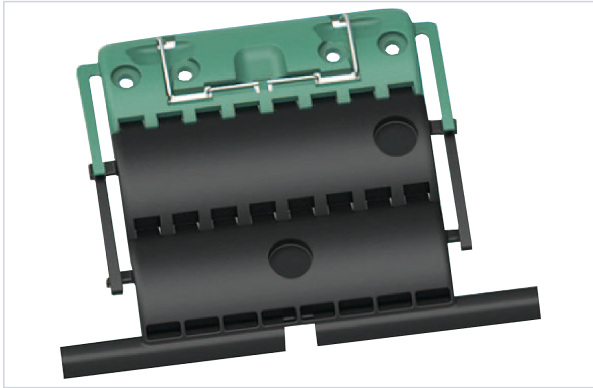

## Verrou pour volet roulant 2 maillons

### Caractéristiques produit

Référence

**DEN921**

Marque

Zurfluh Feller