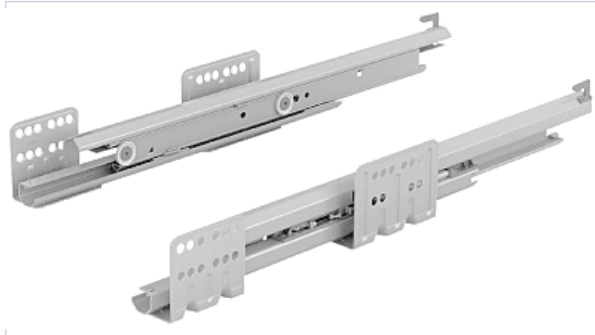

Agencement et aménagement > Aménagement de cuisine > Coulisse pour tiroir >

Coulisse Actro Silent System

[Voir la fiche technique](#)

Caractéristiques produit

Marque	Hettich
Type de sortie	Totale
Silent System	Oui
Amortisseur intégré	Oui
Conditionnement de la coulisse	Paire
Utilisation	Pour tiroir à double paroi
Matière	Acier zingué
Modèle	Actro
Spécificité	Si vous souhaitez la double fonction Silent System/Push to open, il suffit de rajouter le système d'ouverture Push to open ci-dessous à la coulisse Actro.
Type de coulisse	Actro avec Push to open, Actro avec Silent System
Système push-to-open intégré	Non

Caractéristiques techniques

RÉFÉRENCE	VENDU SÉPARÉMENT	LONGUEUR (MM)	CAPACITÉ DE CHARGE (KG)	LONGUEUR NOMINALE (EN MM)	SECTEUR - PAGE CATALOGUE	PRIX
HET7200	boitier push to open HET7231	270	10	450	8-185	73,31 €
HET7201	boitier push to open HET7231	300	10	500	8-185	74,05 €
HET7202	boitier push to open HET7231	350	10		8-185	75,36 €
HET7203	boitier push to open HET7231	270	40		8-185	69,42 €
HET7204	boitier push to open HET7231	300	40		8-185	70,29 €
HET7205	boitier push to open HET7231	350	40		8-185	52,97 €
HET7206	boitier push to open HET7231	400	40		8-185	54,73 €
HET7207	boitier push to open HET7231	450	40		8-185	55,06 €
HET7208	boitier push to open HET7231	500	40		8-185	56,08 €
HET7209	boitier push to open HET7231	550	40		8-185	57,12 €
HET7210	boitier push to open HET7231	650	40		8-185	80,77 €
HET7212	boitier push to open HET7233	450	60			63,07 €
HET7213	boitier push to open HET7231	500	70		8-185	84,64 €
HET7214	boitier push to open HET7231	550	70		8-185	94,10 €
HET7215	boitier push to open HET7231	650	70		8-185	96,88 €
HET7216	boitier push to open HET7233	500	80			74,22 €