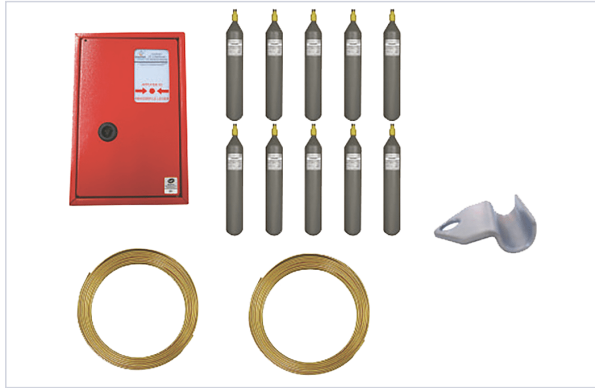

Kit asservissement pneumatique OpenDac

Votre prix : **1 417,53€** HT

[Voir la fiche technique](#)

Caractéristiques techniques

Spécificité	Kit asservissement pneumatique, ouverture/fermeture avec liaison pneumatique.
Composition	<ul style="list-style-type: none"> - 1 coffret OpenDac 30 gr - 10 APS 30gr - 2 couronnes de 25 ml de tube de cuivre de 6 mm - 1 collier pontet pour tube Ø 6 (lot de 25)

Caractéristiques produit

Référence	SOU254
Marque	Souchier
Secteur - Page catalogue	2-308