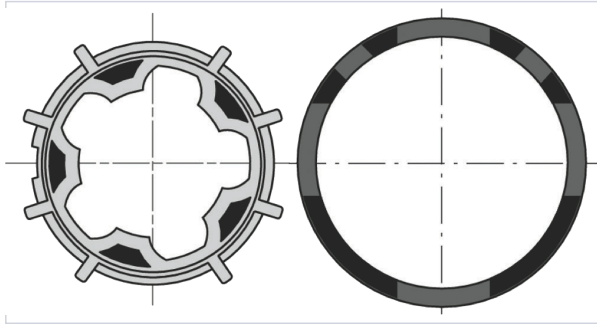

Quincaillerie pour l'extérieur > Pour le volet > Volet battant > Accessoire de motorisation de volet >

Jeu d'adaptateur LT50DEPRAT

somfy.

Votre prix : **12,65€** HT

Caractéristiques techniques

Désignation	1 adaptateur pour tube Ø 50 mm.
-------------	---------------------------------