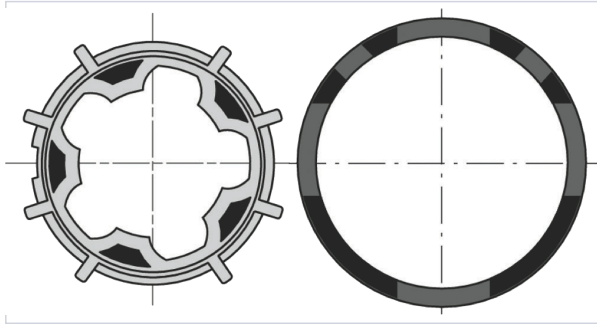

Quincaillerie pour l'extérieur > Pour le volet > Volet battant > Accessoire de motorisation de volet >

Jeu d'adaptateur LT50DEPRAT

somfy®

Caractéristiques techniques

Désignation

1 adaptateur pour tube Ø 50 mm.