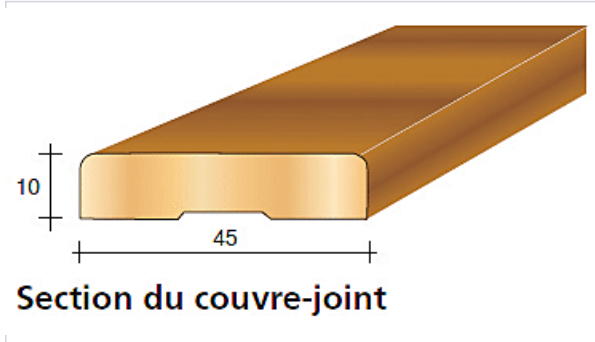

## Kit couvre-joint d'hubriserie plat

### Caractéristiques produit

Marque	Fibrotubi
Largeur maximum (mm)	2400
Type de vantail	Double
Hauteur maximum (mm)	2100
Articles associés	<b>FIB0265</b>