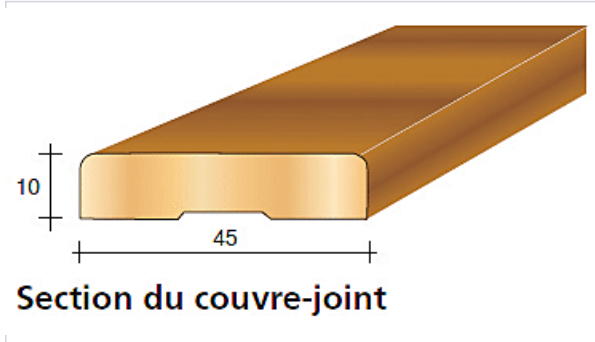

Porte battante et coulissante > Couvre-joint d'hubriserie > Nouveautés >

Kit couvre-joint d'hubriserie plat

Caractéristiques produit

Marque	Fibrotubi
Largeur maximum (mm)	2400
Type de vantail	Double
Hauteur maximum (mm)	2100
Articles associés	FIB0265

Caractéristiques techniques

RÉFÉRENCE	MATIÈRE	SECTEUR - PAGE CATALOGUE	PRIX
FIB0325	MDF	8-399	83,96 €
FIB0335	Bois Tanganika		141,25 €