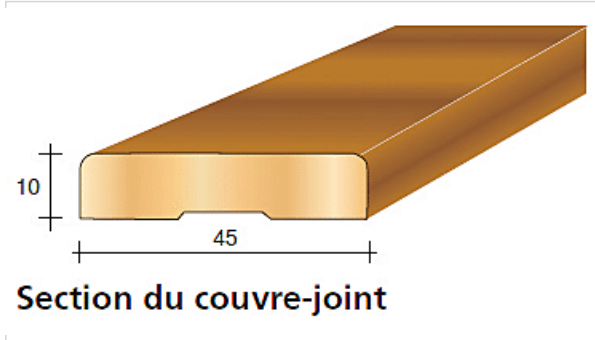

Porte battante et coulissante > Couvre-joint d'huissérie > Nouveautés >

## Kit couvre-joint d'huissérie plat

### Caractéristiques produit

Marque	Fibrotubi
Largeur maximum (mm)	2400
Type de vantail	Double
Hauteur maximum (mm)	2100
Articles associés	<b>FIB0265</b>