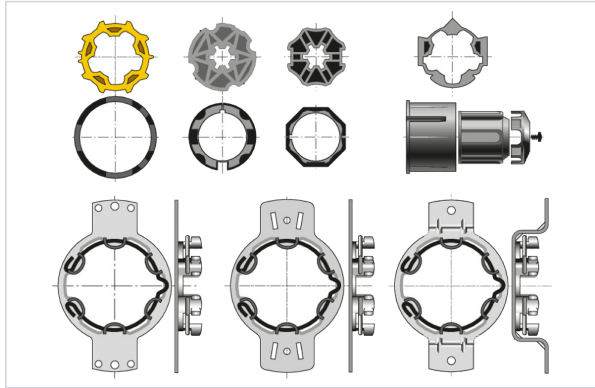

## Kit d'accessoires de motorisation Bloc-Baie

somfy.

#### Composition

- 4 roues pour tube Ø 50 mm
- 3 couronnes pour tubes Ø 50 mm
- 1 interface
- 3 supports Ø 50 mm