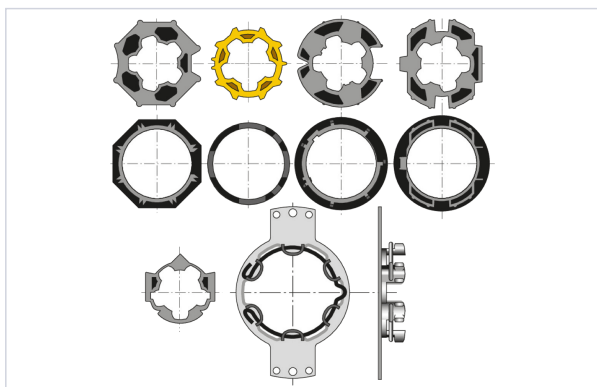

Quincaillerie pour l'extérieur > Pour le volet > Volet battant > Accessoire de motorisation de volet >

Kit d'accessoires de motorisation Renovation

somfy.

Caractéristiques techniques

Composition

- 4 roues et 4 roues moteur Ø 50 mm
- 1 roue pour tube Ø 50 mm
- 1 support Ø 50 mm

Caractéristiques produit

Référence

SFY013

Marque

Somfy

Secteur - Page catalogue

2-253