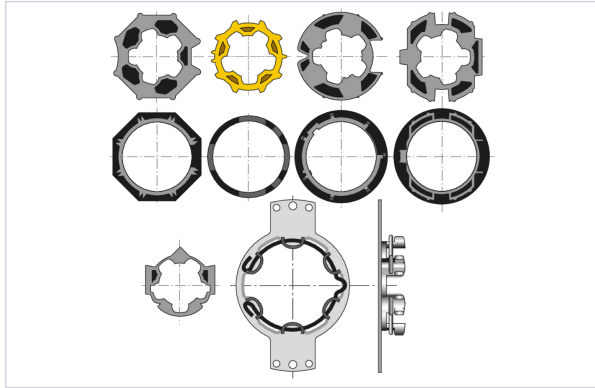

Quincaillerie pour l'extérieur > Pour le volet > Volet battant > Accessoire de motorisation de volet >

Kit d'accessoires de motorisation Renovation

somfy®