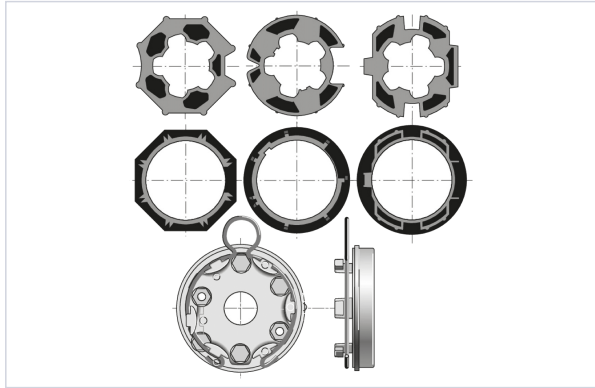

## Kit d'accessoires de motorisation Tunnel

somfy.

#### Composition

- 3 roues et 3 couronnes moteur Ø 50 mm
- 1 support universel anneau à boucle