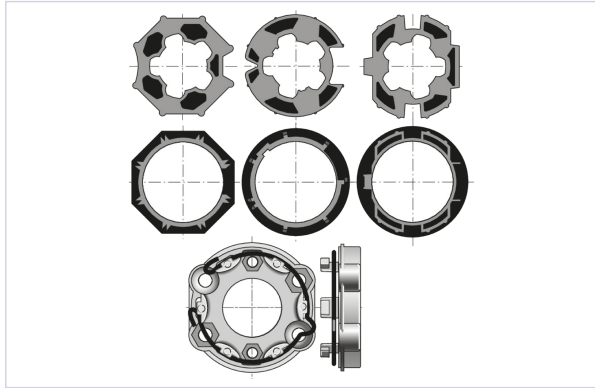

Quincaillerie pour l'extérieur > Pour le volet > Volet battant > Accessoire de motorisation de volet >

Kit d'accessoires de motorisation Carpenter

somfy.

Caractéristiques techniques

Composition

- 3 roues et 3 couronnes moteur Ø 50 mm
- 1 support universel anneau à boucle

Caractéristiques produit

Référence

SFY011

Marque

Somfy

Secteur - Page catalogue

2-253