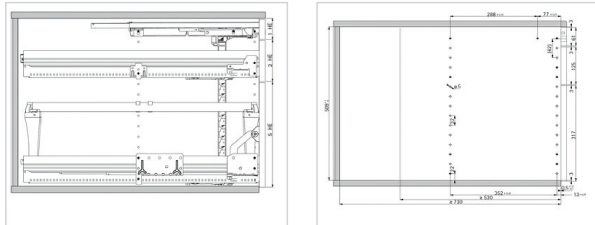

Agencement et aménagement > Aménagement de bureau > Aménagement pour caisson de bureau >

Plan d'installation pour caisson

Votre prix : **69,78€** HT

Caractéristiques techniques

| | |
|--------------------------------|---|
| Largeur minimum (en mm) | 392 |
| Profondeur minimum (mm) | 730 |
| Composition | - 1 Plan à l'échelle 1:1 pour traçage sur caisson |
| Spécificité | Pour caisson 2 tiroirs + 1 tirette |

Caractéristiques produit

| | |
|---------------------------------|----------------|
| Référence | HET4852 |
| Marque | Hettich |
| Secteur - Page catalogue | 8-334 |