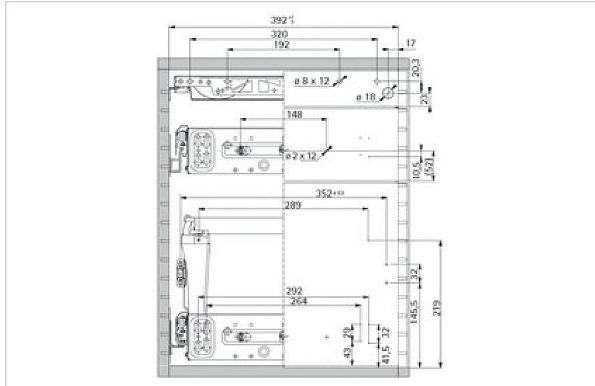

Agencement et aménagement > Aménagement de bureau > Aménagement pour caisson de bureau >

Plan d'installation pour caisson

Votre prix : **69,78€** HT

Caractéristiques techniques

| | |
|--------------------------------|---|
| Largeur minimum (en mm) | 392 |
| Profondeur minimum (mm) | 730 |
| Composition | - 1 Plan à l'échelle 1:1 pour traçage sur caisson |
| Spécificité | Pour caisson 2 tiroirs + 1 tirette |

Caractéristiques produit

| | |
|---------------------------------|----------------|
| Référence | HET4852 |
| Marque | Hettich |
| Secteur - Page catalogue | 8-334 |