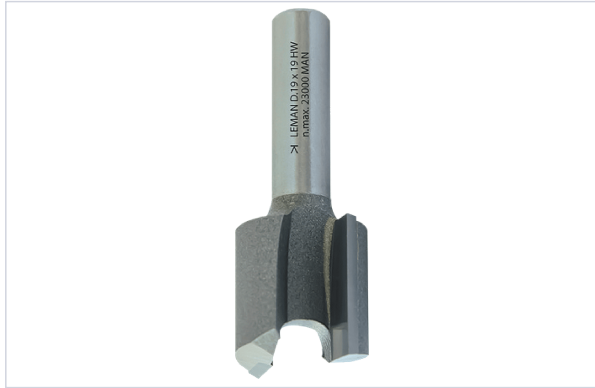

Fraise a affleurer droite

Votre prix : **128,18€** ^{HT}

FABRIQUÉ
EN FRANCE

Caractéristiques techniques

Type de fraise	Fraise à affleurer
Type de matériaux	Bois
Longueur utile (en mm)	19
Diamètre de la queue (en mm)	8
Support d'utilisation	Bois
Nombre de taillants	2
Longueur totale (mm)	51
Type de mèche	Affleureuse
Matière	Acier
Fabrication française	Oui

Utilisation

Dressage des chants dans le bois en suivant un gabarit.

Diamètre de la fraise (en mm)

19

Caractéristiques produit

Référence**VIB700****Marque**

Leman

Secteur - Page catalogue