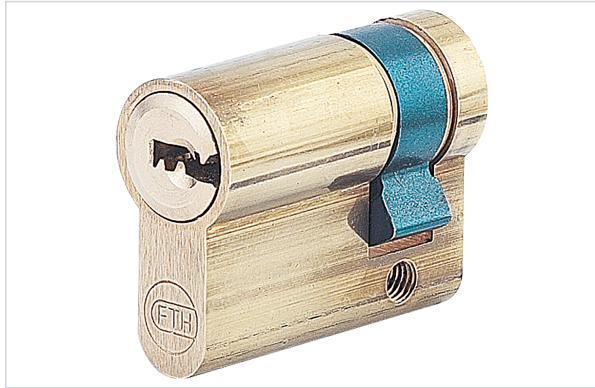

Serrurerie et quincaillerie porte-fenêtre > Cylindre et clé > Cylindre mécanique >

## Cylindre secteur IDF pour boîte a cle ENEDIS

Votre prix : **100,67€** HT

### Caractéristiques techniques

<b>Matière</b>	Laiton
<b>Niveau de sécurité</b>	Sûreté
<b>Articles associés</b>	Pour boîte à clés <b>BEA009</b> .
<b>Type de panneton</b>	Standard
<b>Type de clé de cylindre</b>	Clé réversible
<b>Clé supplémentaire</b>	BEAURAIN
<b>Dimension cylindre (ext x int) (mm)</b>	30 x 10
<b>Profil du cylindre</b>	Européen
<b>Type de cylindre</b>	Demi-cylindre
<b>Fonctionnalité</b>	Varié sur passe EDF
<b>Variure</b>	Secteur IDF (Département : 75)
<b>Aspect finition</b>	Poli