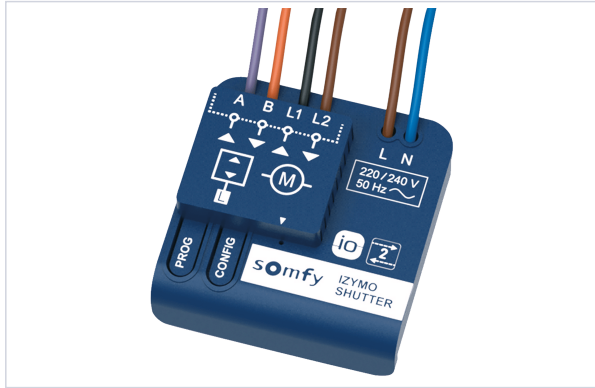

Contrôle d'accès et domotique > Domotique et alarme > Récepteur domotique >

## Micro-recepteur de volet roulant IO Izyimo

Permet de simuler une présence dans des locaux professionnels ou un logement privé par contrôle à distance ou de manière automatique grâce à la fonction minuterie.

### Caractéristiques techniques

<b>Modèle</b>	Izyimo
<b>Utilisation</b>	Transforme un moteur de volet roulant filaire déjà installé, en un volet roulant radio IO pilotable sans fil.
<b>Largeur (mm)</b>	18
<b>Hauteur (mm)</b>	43
<b>Tension d'alimentation (V)</b>	230
<b>Longueur (mm)</b>	43