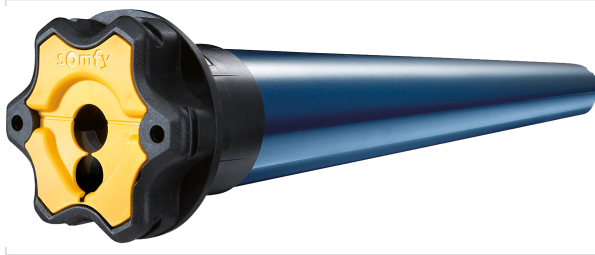

Quincaillerie pour l'extérieur > Pour le volet > Volet battant > Motorisation de volet >

Moteur radio IO Oximo

somfy.

Le moteur intelligent radio, sans câble de commande. Compatible domotique. Détection d'obstacles et gel. Réglage automatique.

GARANTIE
5
ANS

Caractéristiques produit

Marque	Somfy
Type de commande	Radio
Tension d'alimentation (V)	230
Adapté aux PMR (Personnes à Mobilité Réduite)	Oui
Diamètre du moteur (en mm)	50
Pour usage domestique	Oui
Garantie	5 ans
Livré(e) avec	1 câble blanc VVF 3 m et 3 conducteurs de 3m.
Indice de protection (IP)	IP 44
Manoeuvre de secours	Non
Utilisation	S'adapte à tous types de volets roulants.
Vitesse de rotation maximum (en tr/min)	17
Technologie	Radio IO