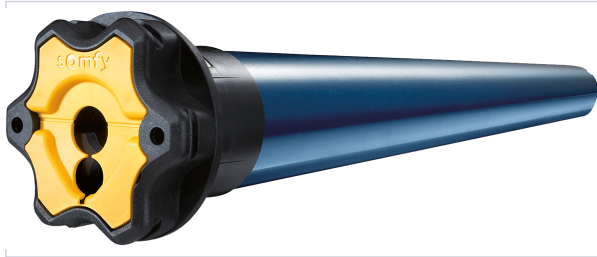

## Moteur radio IO Oximo

somfy.

Le moteur intelligent radio, sans câble de commande. Compatible domotique. Détection d'obstacles et gel. Réglage automatique.

GARANTIE  
5  
ANS

### Caractéristiques produit

Marque	Somfy
Type de commande	Radio
Tension d'alimentation (V)	230
Adapté aux PMR (Personnes à Mobilité Réduite)	Oui
Diamètre du moteur (mm)	50
Pour usage domestique	Oui
Garantie	5 ans
Livré(e) avec	1 câble blanc VVF 3 m et 3 conducteurs de 3m.
Indice de protection (IP)	IP 44
Manoeuvre de secours	Non
Utilisation	S'adapte à tous types de volets roulants.
Vitesse de rotation maximum (en tr/min)	17
Technologie	Radio IO