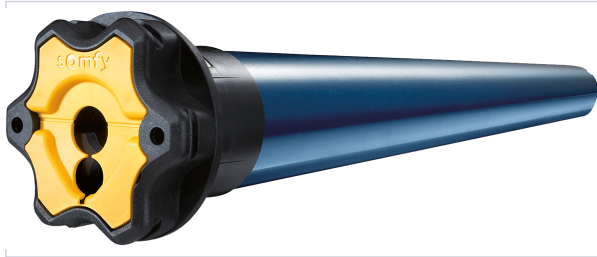

Quincaillerie pour l'extérieur > Pour le volet > Volet battant > Motorisation de volet >

Moteur radio IO Oximo

somfy.

Le moteur intelligent radio, sans câble de commande.
Compatible domotique. Détection d'obstacles et gel.
Réglage automatique.

GARANTIE
5
ANS

Caractéristiques produit

Marque	Somfy
Type de commande	Radio
Tension d'alimentation (V)	230
Adapté aux PMR (Personnes à Mobilité Réduite)	Oui
Diamètre du moteur (en mm)	50
Pour usage domestique	Oui
Garantie	5 ans
Livré(e) avec	1 câble blanc VVF 3 m et 3 conducteurs de 3m.
Indice de protection (IP)	IP 44
Manoeuvre de secours	Non
Utilisation	S'adapte à tous types de volets roulants.
Vitesse de rotation maximum (en tr/min)	17
Technologie	Radio IO