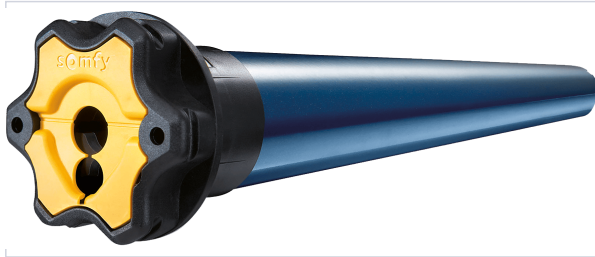

Quincaillerie pour l'extérieur > Pour le volet > Volet battant > Motorisation de volet >

Moteur radio IO Oximo

somfy.

Le moteur intelligent radio, sans câble de commande. Compatible domotique. Détection d'obstacles et gel. Réglage automatique.

GARANTIE
5
ANS

Caractéristiques produit

Marque	Somfy
Type de commande	Radio
Tension d'alimentation (V)	230
Adapté aux PMR (Personnes à Mobilité Réduite)	Oui
Diamètre du moteur (mm)	50
Pour usage domestique	Oui
Garantie	5 ans
Livré(e) avec	1 câble blanc VVF 3 m et 3 conducteurs de 3m.
Indice de protection (IP)	IP 44
Manoeuvre de secours	Non
Utilisation	S'adapte à tous types de volets roulants.
Vitesse de rotation maximum (en tr/min)	17
Technologie	Radio IO