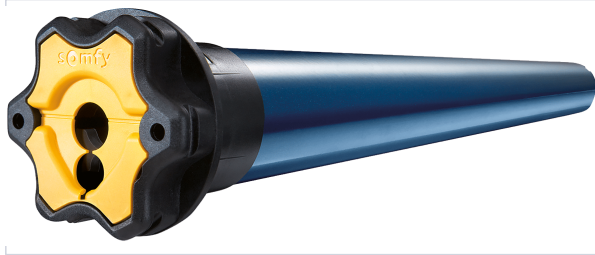

Quincaillerie pour l'extérieur > Pour le volet > Volet battant > Motorisation de volet >

Moteur radio RTS Oximo

somfy.

Le moteur s'arrête à la montée du tablier en cas de gel et s'arrête automatiquement si un obstacle s'intercale sur sa course descendante. Résistance anti-effraction au levage lorsque le tablier est baissé.

[Voir la fiche technique](#)

GARANTIE
5
A N S

Caractéristiques produit

Marque	Somfy
Type de commande	Radio
Tension d'alimentation (V)	230
Adapté aux PMR (Personnes à Mobilité Réduite)	Oui
Diamètre du moteur (en mm)	50
Pour usage domestique	Oui
Garantie	5 ans
Livré(e) avec	1 câble
Indice de protection (IP)	IP 44
Manoeuvre de secours	Non
Utilisation	S'adapte à tous types de volets roulants.