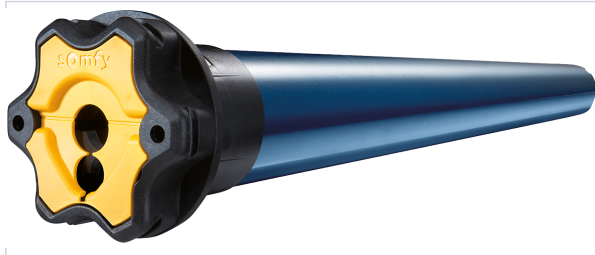

Quincaillerie pour l'extérieur > Pour le volet > Volet battant > Motorisation de volet >

Moteur radio RTS Oximo

somfy.

Le moteur s'arrête à la montée du tablier en cas de gel et s'arrête automatiquement si un obstacle s'intercale sur sa course descendante. Résistance anti-effraction au levage lorsque le tablier est baissé.

[Voir la fiche technique](#)

GARANTIE
5
ANS

Caractéristiques produit

Marque	Somfy
Type de commande	Radio
Tension d'alimentation (V)	230
Adapté aux PMR (Personnes à Mobilité Réduite)	Oui
Diamètre du moteur (mm)	50
Pour usage domestique	Oui
Garantie	5 ans
Livré(e) avec	1 câble
Indice de protection (IP)	IP 44
Manoeuvre de secours	Non
Utilisation	S'adapte à tous types de volets roulants.