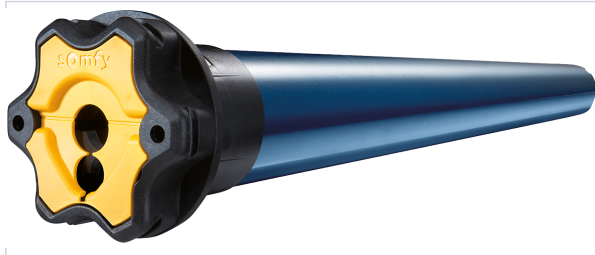

Quincaillerie pour l'extérieur > Pour le volet > Volet battant > Motorisation de volet >

Moteur radio RTS Oximo

somfy.

Le moteur s'arrête à la montée du tablier en cas de gel et s'arrête automatiquement si un obstacle s'intercale sur sa course descendante. Résistance anti-effraction au levage lorsque le tablier est baissé.

[Voir la fiche technique](#)

GARANTIE
5
ANS

Caractéristiques produit

Marque	Somfy
Type de commande	Radio
Tension d'alimentation (V)	230
Adapté aux PMR (Personnes à Mobilité Réduite)	Oui
Diamètre du moteur (en mm)	50
Pour usage domestique	Oui
Garantie	5 ans
Livré(e) avec	1 câble
Indice de protection (IP)	IP 44
Manoeuvre de secours	Non
Utilisation	S'adapte à tous types de volets roulants.