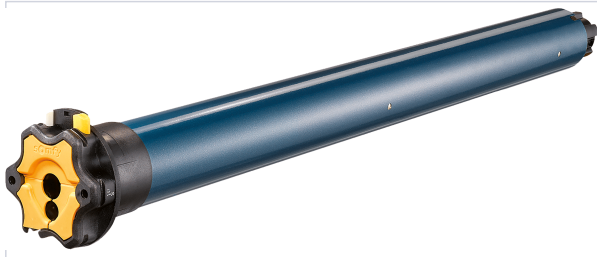

Quincaillerie pour l'extérieur > Pour le volet > Volet battant > Motorisation de volet >

Moteur filaire LT Jet

somfy.

La motorisation universelle, simple, robuste et fiable.

[Voir la fiche technique](#)

Votre prix : **317,87€** HT

GARANTIE
5
ANS

Caractéristiques techniques

Type de commande	Filaire
Tension d'alimentation (V)	230
Adapté aux PMR (Personnes à Mobilité Réduite)	Oui
Diamètre du moteur (mm)	50
Pour usage domestique	Oui
Garantie	5 ans
Livré(e) avec	1 câble VVF blanc débrochable et 4 conducteurs de 2,5m.
Indice de protection (IP)	IP 44
Manoeuvre de secours	Non
Utilisation	Pour tous types de volets roulants ou stores de terrasse (sans coffre).